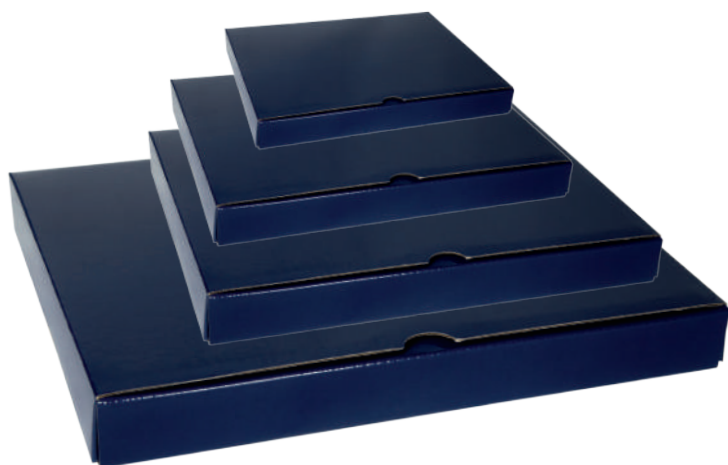

# PORTACHIAVI IN ACCIAIO E GAGLIARDETTI

Codice	b x h (cm)
7974	Incavo quadrato 2,5 x 2,5

Codice	Ø (cm)
7192	Incavo tondo 2,5

Codice	b x h (cm)
15	27 x 37

Codice	b x h (cm)
7	21 x 28

SCATOLA CARTONE  
FONDO COPERCHIO  
MISURE A RICHIESTA

Codice	b x h x p (cm)
SCATOLA B	12 x 17 x 3
SCATOLA B	17 x 21 x 3
SCATOLA B	21 x 26 x 3
SCATOLA B	23 x 31 x 3

Codice	b x h x p (cm)
SCATOLA A	22 x 22 x 7
SCATOLA A	26 x 25 x 7
SCATOLA A	28 x 24 x 7